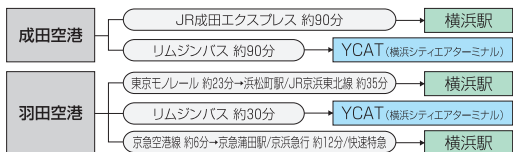

■お車ご利用の場合

東京方面より (東京駅より約30分)

関西・中部方面より

パシフィコ横浜駐車場

みなとみらい公共駐車場 (パシフィコ横浜地下)	1,200台 (普通車のみ)	24時間利用可
料金 (1時間): 普通車520円		
バス・大型車駐車場	40台 (バス・大型)	24時間利用可
料金 (1時間): 大型車1,000円		

ヨコハマグランドインターコンチネンタルホテル

〒220-8522 横浜市西区みなとみらい1-1-1 TEL:045-223-2222 (代表) FAX:045-221-0650