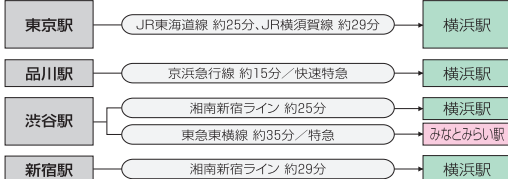

関西・中部方面より

横浜駅より