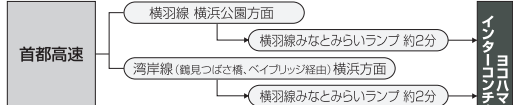

■お車ご利用の場合

東京方面より (東京駅より約30分)

関西・中部方面より

パシフィコ横浜駐車場

みなとみらい公共駐車場 (パシフィコ横浜地下)	1,200台 (普通車のみ)	24時間利用可
料金 (1時間): 普通車520円		
バス・大型車駐車場	40台 (バス・大型)	24時間利用可
料金 (1時間): 大型車1,000円		

ヨコハマグランドインターコンチネンタルホテル

〒220-8522 横浜市西区みなとみらい1-1-1 TEL:045-223-2222 (代表) FAX:045-221-0650