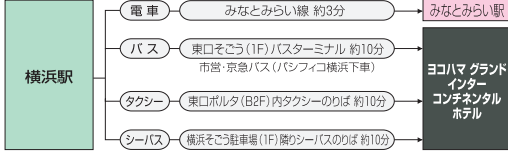

ヨコハマグランドインターコンチネンタルホテル 周辺マップ

交通のご案内

■鉄道ご利用の場合

東京方面より

関西・中部方面より

横浜駅より

■みなとみらい駅より

■飛行機ご利用の場合

■お車ご利用の場合

東京方面より (東京駅より約30分)

関西・中部方面より

パシフィコ横浜駐車場

みなとみらい公共駐車場 (パシフィコ横浜地下)	1,200台 (普通車のみ)	24時間利用可
料金 (1時間): 普通車520円		
バス・大型車駐車場	40台 (バス・大型)	24時間利用可
料金 (1時間): 大型車1,000円		

ヨコハマグランドインターコンチネンタルホテル

〒220-8522 横浜市西区みなとみらい1-1-1 TEL:045-223-2222 (代表) FAX:045-221-0650

www.interconti.co.jp