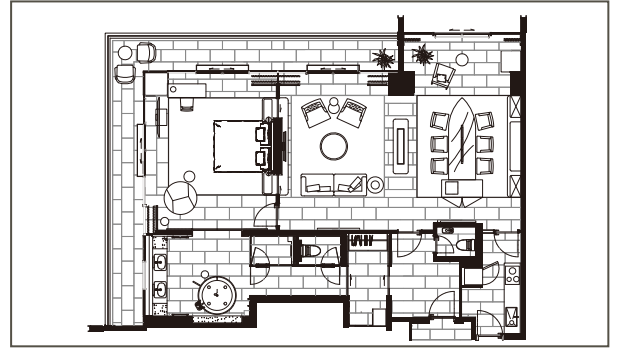

INTERCONTINENTAL®
YOKOHAMA PIER 8

InterContinental Yokohama Pier 8

2019年11月 開業

国内でも希少な海上立地に、新しいホテルが誕生いたします。

埠頭の賑わいからエントランスを一步入ると、解放感に溢れ、リゾート気分を感じられる空間が広がります。

客室はいずれも、45㎡以上の広さを備えた寛ぎの空間。大きな窓から海を目線で臨み風を感じるベイビュー、昼夜で異なる表情をみせるシティビューなど多様な客室でお迎えいたします。ご宿泊の方のみに利用いただける施設・サービスもあり、充実したステイをお楽しみいただけます。

Pier 8 シグネチャースイート(リビング)

Pier 8 デラックス(45-46㎡)	94室
Pier 8 ガーデンスайд(60-73㎡)	17室
Pier 8 クラブ(46-73㎡)	48室
Pier 8 コーナースイート(81㎡)	10室
Pier 8 シグネチャースイート(133㎡)	2室

※ アクセシブルルーム有

Pier 8 シグネチャースイート

Pier 8 デラックスツイン

クラブインターコンチネンタル ラウンジ