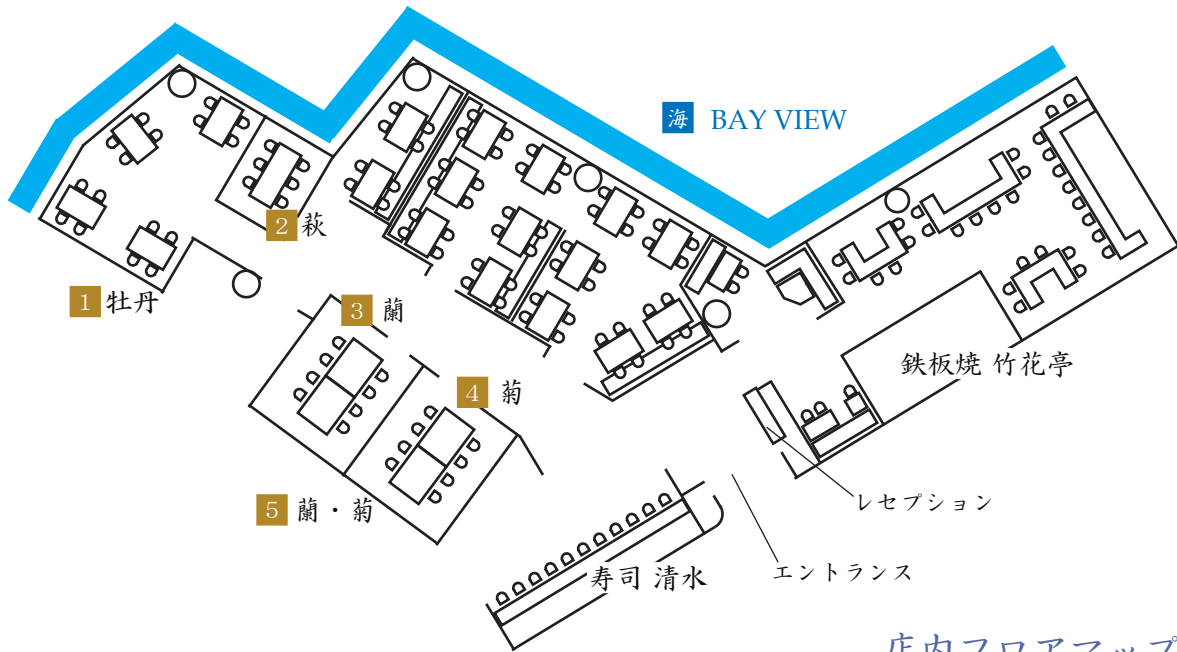

「横浜なだ万」個室のご案内

店内はプライベート感を重視した造りで、
 大小4つの個室がごございます。
 複数室を使用し、最大20名様までの対応も可能です。
 また一般席の一部と併せ、50名様までのご宴席にも
 ご利用いただけます。

個室名	人数	平米数
1 牡丹	8～18	40
2 萩	2～6	10
3 蘭	4～8	20
4 菊	4～8	20
5 蘭・菊	8～20	42

店内フロアマップ

牡丹 (ぼたん)
 室料：2時間 ¥10,800

萩 (はぎ)
 室料：2時間 ¥7,560

蘭 (らん) 菊 (きく)
 室料：2時間 ¥5,400

蘭・菊 (らん・きく)
 室料：2時間 ¥10,800