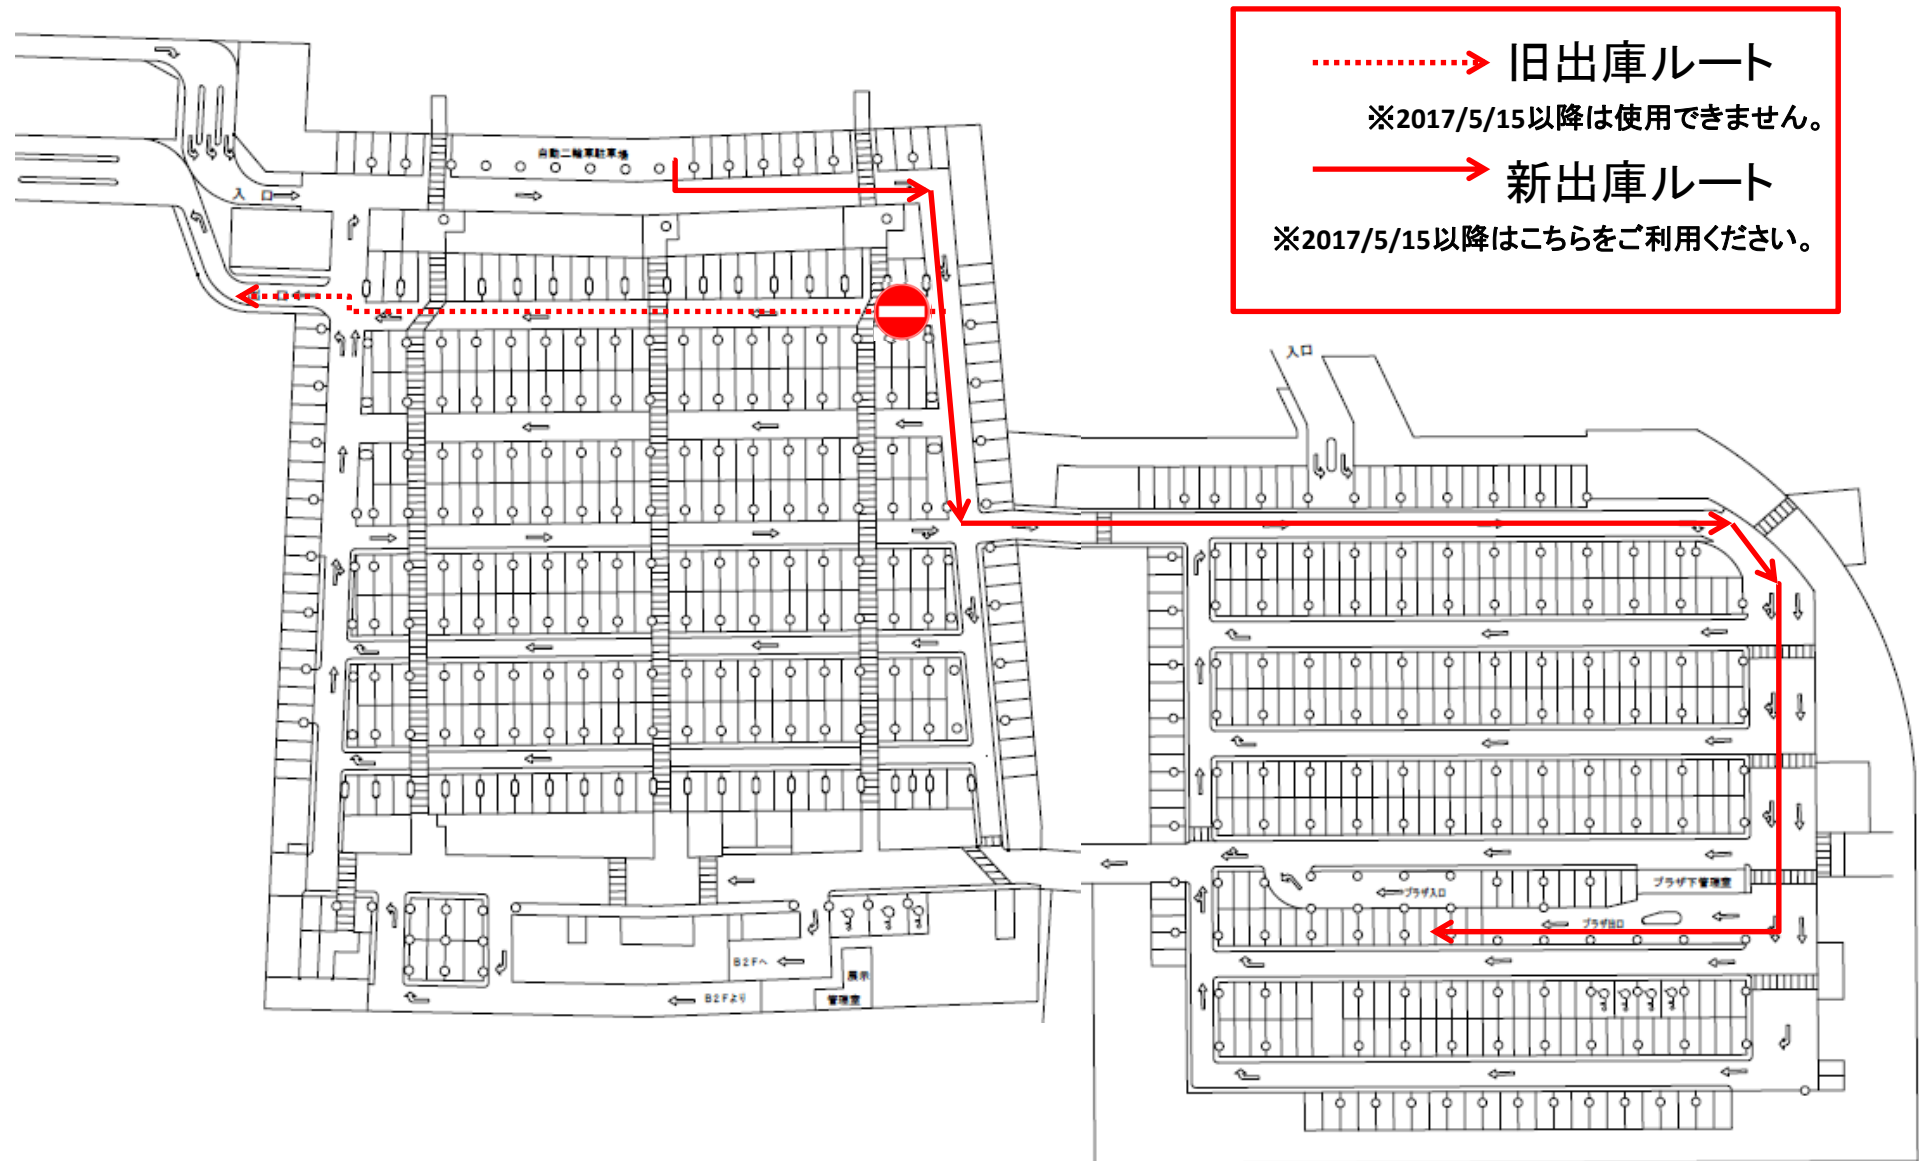

# みなとみらい公共駐車場 自動二輪車出庫経路

土日祝日・大型催事開催時は混雑が予想されます。  
時速8km/h以下で走行のうえ、歩行者の安全確保に努めてください。