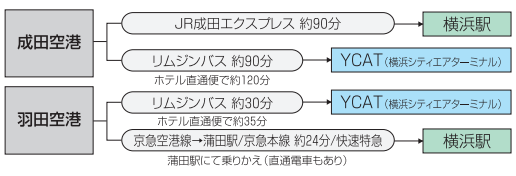

■ 飛行機ご利用の場合

■ お車ご利用の場合

東京方面より (東京駅より約30分)