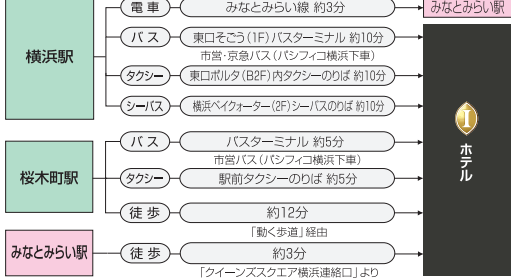

■ 鉄道ご利用の場合

東京方面より

関西・中部方面より

ホテル近隣駅よりホテルまで

■ 飛行機ご利用の場合

■ お車ご利用の場合

東京方面より (東京駅より約30分)

関西・中部方面より

■ バシフィコ横浜駐車場

みなとみらい公共駐車場 (バシフィコ横浜地下)	1,188台 (普通車のみ)	午前7時～深夜0時 (出庫は24時間可)
料金 (1時間): 普通車520円		
バス・大型車駐車場	40台 (バス・大型)	午前7時～午後10時
料金 (1時間): 大型車1,000円		

ヨコハマグランドインターコンチネンタルホテル