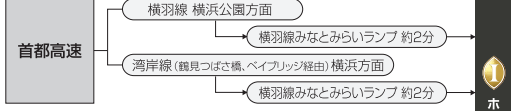

■ 鉄道ご利用の場合

東京方面より

関西・中部方面より

ホテル近隣駅よりホテルまで

■ 飛行機ご利用の場合

■ お車ご利用の場合

東京方面より (東京駅より約30分)

関西・中部方面より

■ バシフィコ横浜駐車場

みなとみらい公共駐車場 (バシフィコ横浜地下)	1,188台 (普通車のみ)	午前7時～深夜0時 (出庫は24時間可)
料金 (1時間): 普通車520円		
バス・大型車駐車場	40台 (バス・大型)	午前7時～午後10時
料金 (1時間): 大型車1,000円		

ヨコハマグランドインターコンチネンタルホテル