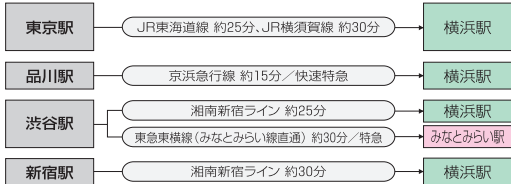

■ 鉄道ご利用の場合

東京方面より

関西・中部方面より